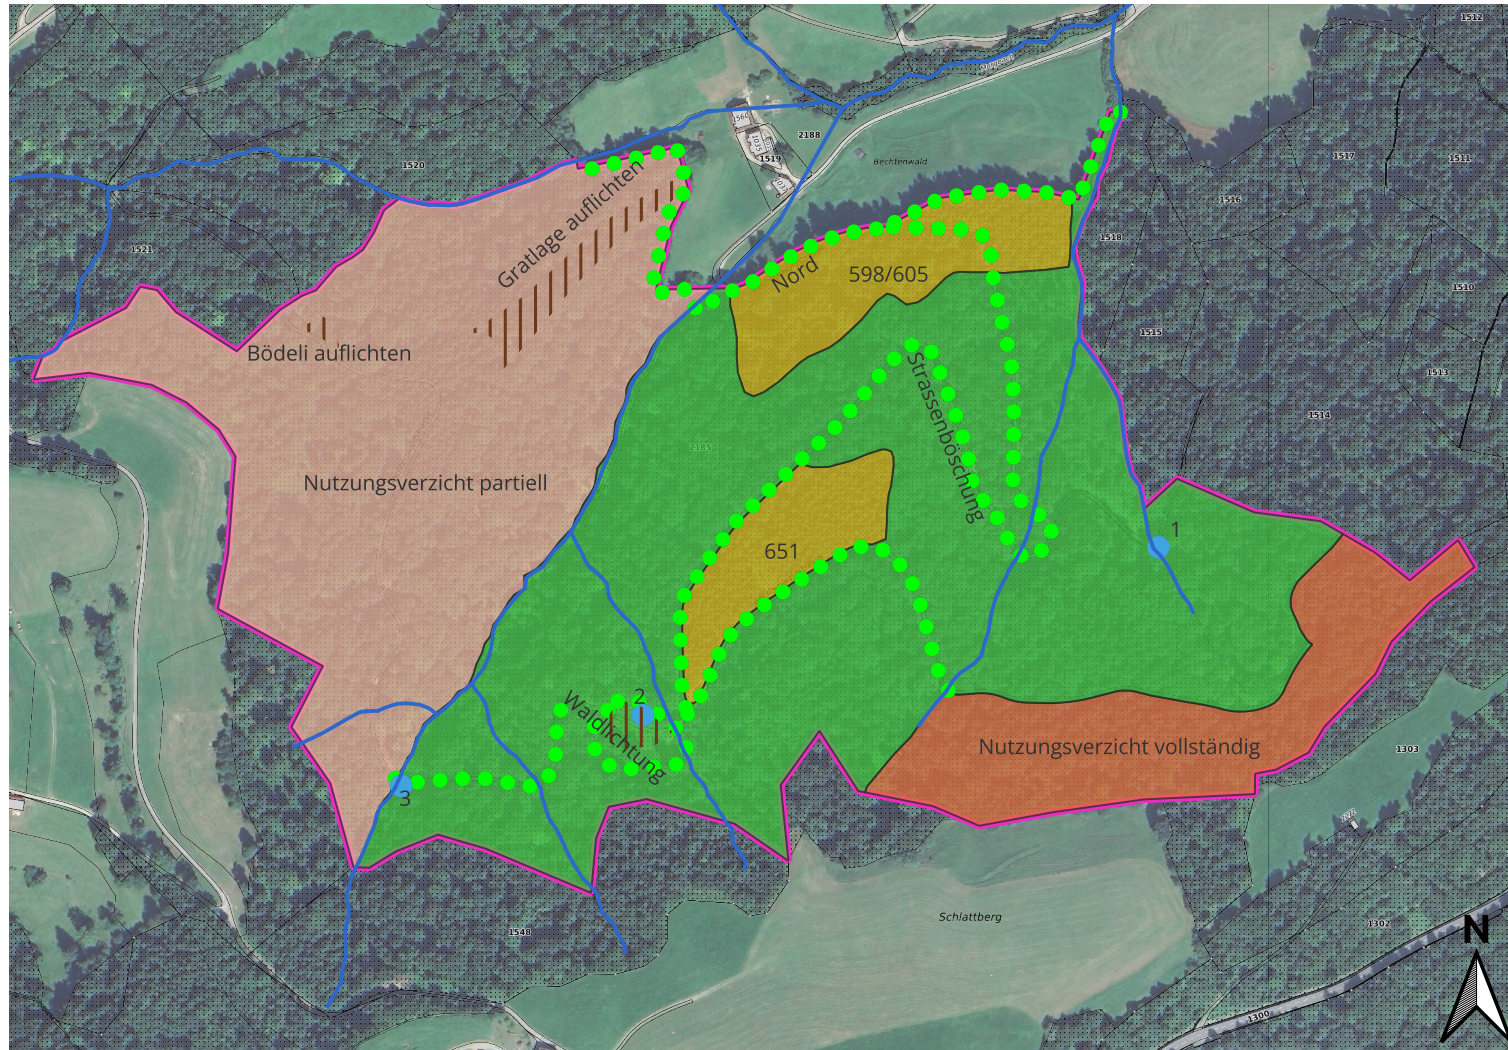

Bechtenwald - Massnahmenplan 1:5'000

Legende

Hinweise

- Schutzgebietsgrenze PN/SSVG
- Fließgewässer

Massnahmen

- Feuchtstelle zulassen/pflegen
- Waldrand aufwerten
- zielgerichtete und selektive, naturnahe Waldpflege
- Fichtenbestand auflichten/umwandeln
- Altholzinsel mit partiellem Nutzungsverzicht einrichten
- Altholzinsel mit vollständigem Nutzungsverzicht einrichten
- Weitere Massnahmen

0 100 200 m

11.06.2025 / SH